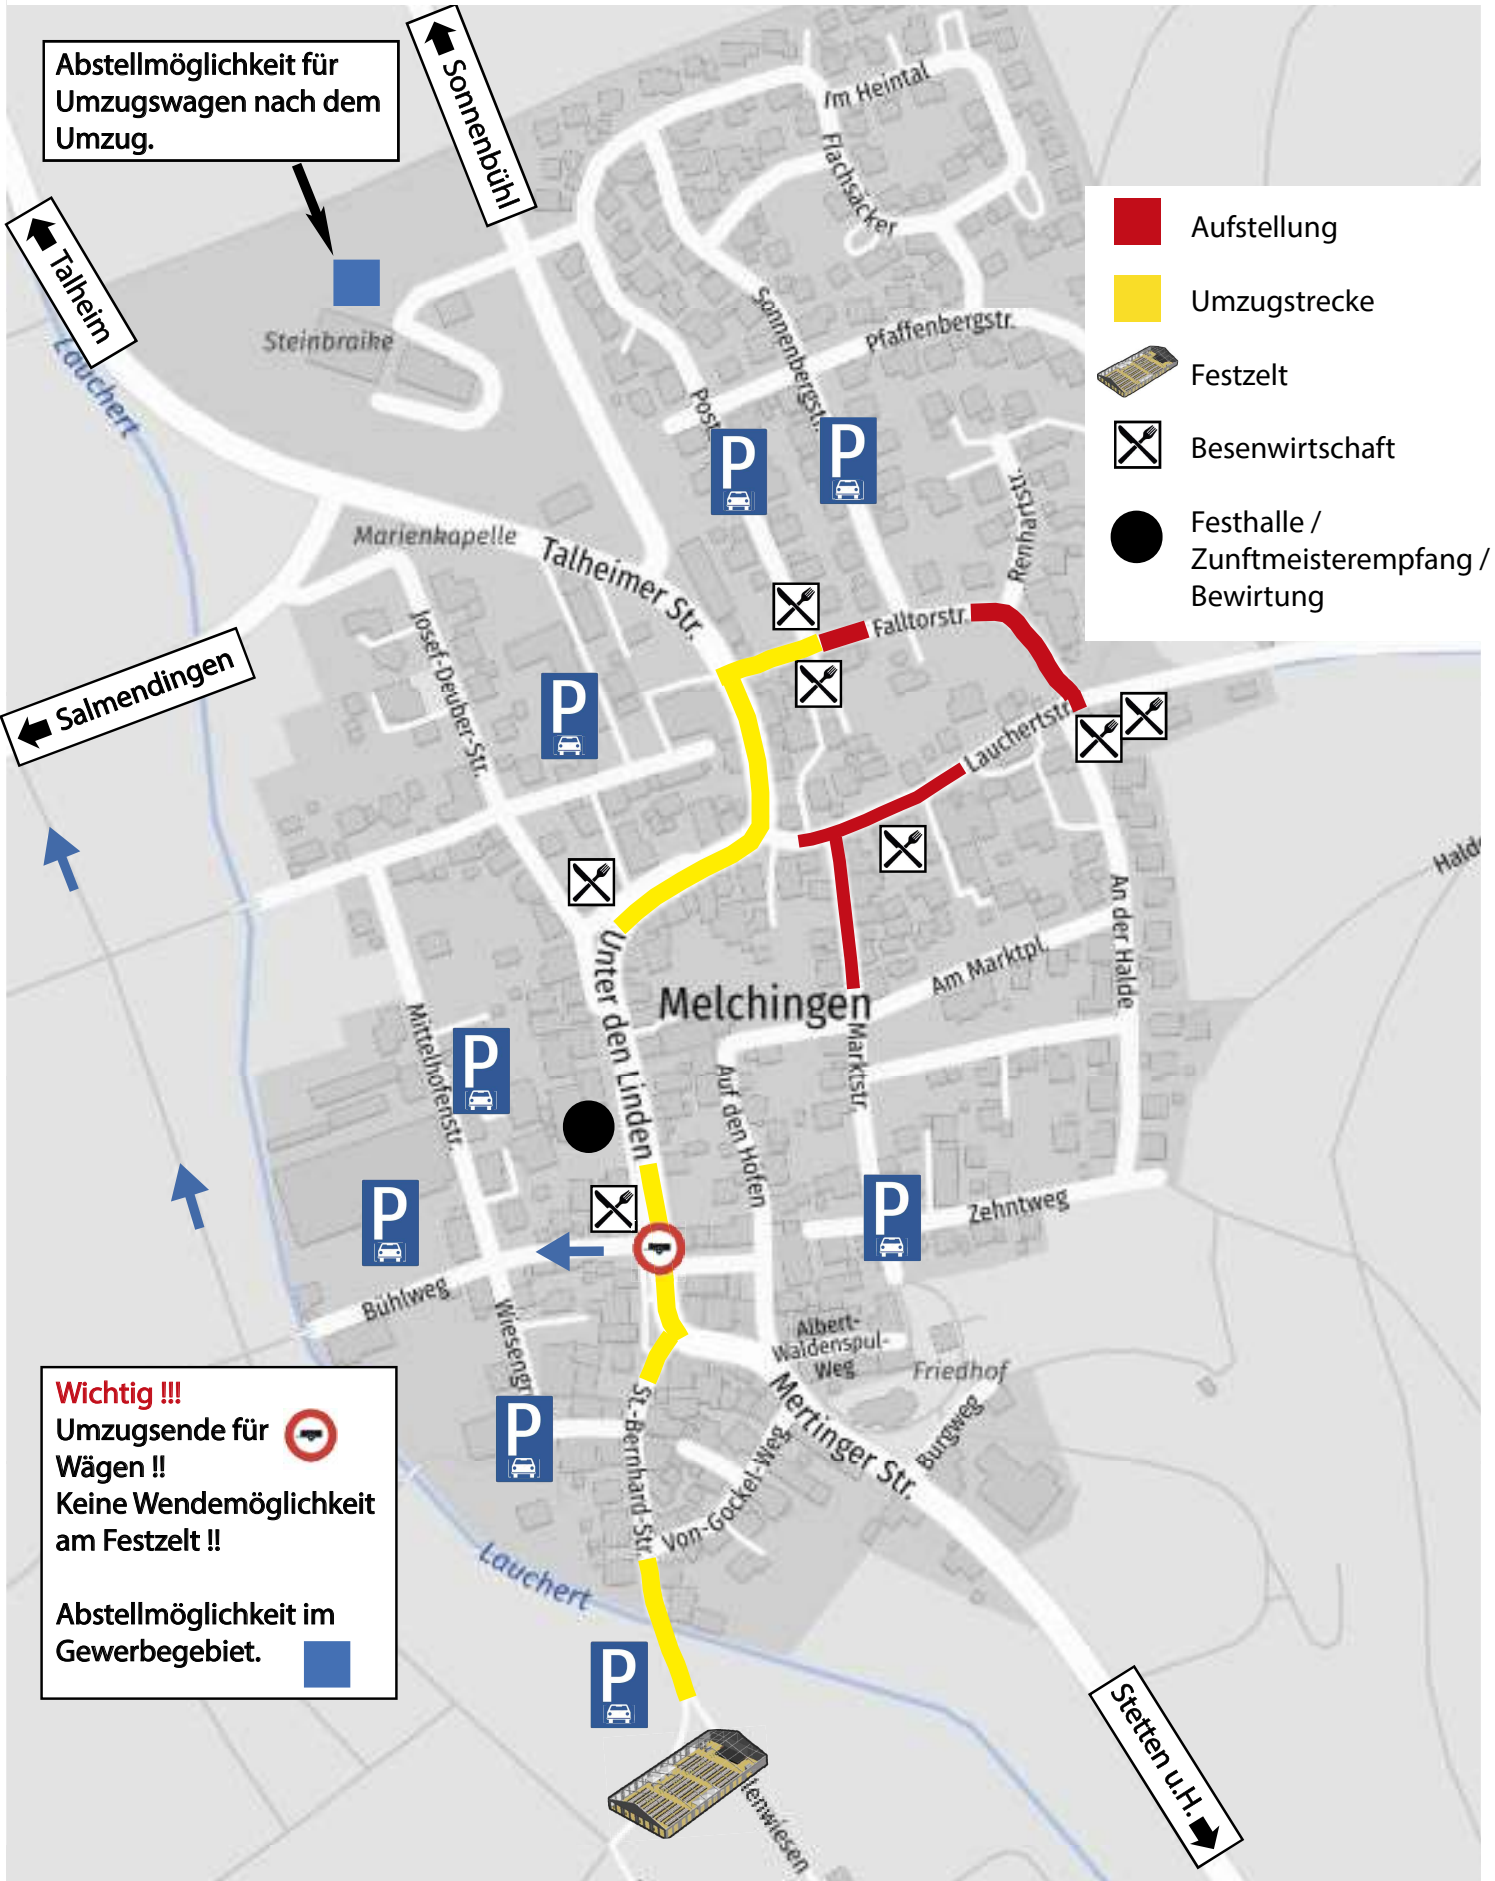

Lageplan Umzug Sonntag 12.01.2020

Abstellmöglichkeit für Umzugswagen nach dem Umzug.

← Sonnenbühl

← Talheim

← Salmendingen

Wichtig !!!
 Umzugsende für Wagen !!
 Keine Wendemöglichkeit am Festzelt !!
 Abstellmöglichkeit im Gewerbegebiet. ■